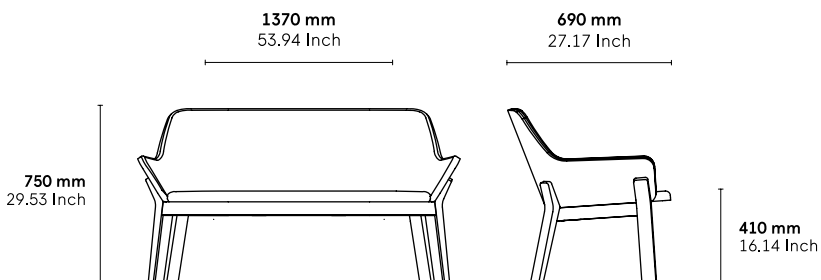

DIMENSIONS :

Document non contractuel, modifiable sans préavis.